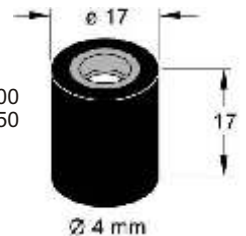

PAGE 4:9

JVC VIDEO PARTS.

JVC VIDEO HEADS

ORIGINAL #	CODE	PRICE	CROSS REFERENCE
PQ20014C	VP-HD 92	\$ 22.00	HRD455
PQ20020B	VP-HD 83	\$ 22.00	HRD250/257/275

JVC VIDEO BELT KITS and TIMING BELTS.

CODE	CROSS REFERENCE	PRICE
VP-GO KIT 164	HRJ220/221/625 etc	\$ 3.75
VP-GO KIT 175	HRD520/522/600	\$ 2.95
VP-GO KIT 176	HRJ600	\$ 3.80
VP-GO KIT 177	HRD540/580	\$ 4.95
VP-GO KIT 178	HRD790	\$ 4.95
VP-GO KIT 104	HR7300/7700	\$ 5.75
VP-GO KIT 453	HRJ815	\$ 3.56
VP-GO KIT 454	HRJ638	\$ 3.56
VP-GO KIT 560	HRJ777	\$ 2.75
VP-VB 62	PU61006 TIMING BELT HRD540/580	\$ 2.80

JVC VIDEO PINCH ROLLER ARM ASSEMBLIES

CODE	ORIGINAL #	CROSS REFERENCE	PRICE
VP-ARM 205	PQ42006B	HRD170/200/210, HRS5000/5500/9000	\$ 18.75
VP-ARM 215	PQ43558C	HRDX20, VR3241/3275	\$ 15.50

JVC GEAR

ORIG#:	PQ21685-3-10
SUITS:	JVC UNITS
CODE:	VP-GEAR 840
TRADE:	\$ 2.20
RETAIL:	\$ 3.85