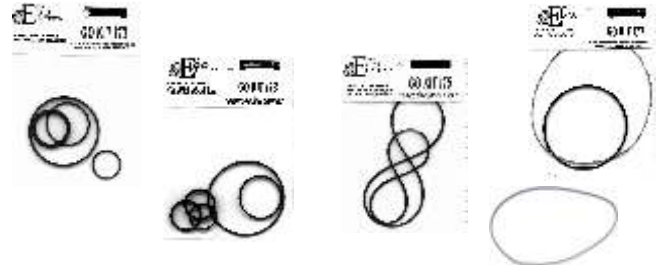

PAGE 4:9

JVC VIDEO PARTS.

JVC VIDEO HEADS

ORIGINAL #	CODE	PRICE	CROSS REFERENCE
PQ20014C	VP-HD 92	\$ 22.00	HRD455
PQ20020B	VP-HD 83	\$ 22.00	HRD250/257/275

JVC VIDEO BELT KITS and TIMING BELTS.

CODE	CROSS REFERENCE	PRICE
VP-GO KIT 164	HRJ220/221/625 etc	\$ 3.75
VP-GO KIT 175	HRD520/522/600	\$ 2.95
VP-GO KIT 176	HRJ600	\$ 3.80
VP-GO KIT 177	HRD540/580	\$ 4.95
VP-GO KIT 178	HRD790	\$ 4.95
VP-GO KIT 104	HR7300/7700	\$ 5.75
VP-GO KIT 453	HRJ815	\$ 3.56
VP-GO KIT 454	HRJ638	\$ 3.56
VP-GO KIT 560	HRJ777	\$ 2.75
VP-VB 62	PU61006 TIMING BELT HRD540/580	\$ 2.80

JVC VIDEO PINCH ROLLER ARM ASSEMBLIES

CODE	ORIGINAL #	CROSS REFERENCE	PRICE
VP-ARM 205	PQ42006B	HRD170/200/210, HRS5000/5500/9000	\$ 18.75
VP-ARM 215	PQ43558C	HRDX20, VR3241/3275	\$ 15.50

JVC GEAR

ORIG#:	PQ21685-3-10
SUITS:	JVC UNITS
CODE:	VP-GEAR 840
TRADE:	\$ 2.20
RETAIL:	\$ 3.85