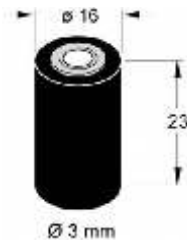

PAGE 4:22

SANYO VIDEO PARTS.

SANYO VIDEO HEADS

ORIGINAL #	CODE	PRICE	CROSS REFERENCE
613-087-6850/613-078-8762	VP-HD 199	\$ 22.00	VHR14/15/23/141/143/151/171/220/
613-022-0264	VP-HD 199	\$ 22.00	VHR244/274/330/430/4100

SANYO VIDEO BELT KITS

CODE	CROSS REFERENCE	PRICE
VP-GO KIT 241	VTC5500	\$ 5.60
VP-GO KIT 247	VHR1100, VHR1300, VHR1500	\$ 3.85
VP-GO KIT 248	VHR3100, VHR3500	\$ 3.85
VP-GO KIT 250	VHR2500	\$ 4.85
VP-GO KIT 251	VHR4100, VHR5100, VHR5300	\$ 3.15
VP-GO KIT 252	VHR5700	\$ 3.15

SANYO PINCH ROLLER

CODE:	VP-ROLLER 95
SUITS:	VHR1100/1300/1500/2500 VHR2700
TRADE:	\$ 6.90
RETAIL:	\$ 11.00

SANYO TENSION BAND

ORIGINAL #:	613-160-5282
CODE:	VP-BAND 185
SUITS:	VHR510/530/590 VHR610/650
TRADE:	\$ 5.65
RETAIL:	\$ 11.00