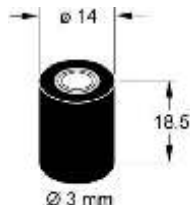

**PANASONIC IDLER UNIT**

**ORIGINAL #:** VXP0344  
**SUITS:** NV2000/3000  
**CODE:** VP-IDLER 140  
**TRADE:** \$ 3.25  
**RETAIL:** \$ 6.60

**PANASONIC MAIN LEVER**

**ORIGINAL #:** VXL2307  
**SUITS:** NVD MECHS  
**CODE:** VP-LEVER 50  
**TRADE:** \$ 6.75  
**RETAIL:** \$ 11.00

**PANASONIC CENTRE CLUTCH ASSEMBLY**

**ORIGINAL #:** VXP1409  
**SUITS:** NVSD10/20  
**CODE:** VP-CLUTCH 130  
**TRADE:** \$ 17.50  
**RETAIL:** \$ 22.00

**PANASONIC / NATIONAL PINCH ROLLER**

**SUITS:** NVG20/21/22/25/28  
 NV40/45 NVH65/75  
 MOST NVD, NVF, NVG, NVL,  
 NVJ, NVL SERIES.  
**CODE:** ROLLER 55 (BRASS INSERT)  
**TRADE:** \$ 6.90  
**RETAIL:** \$ 11.00