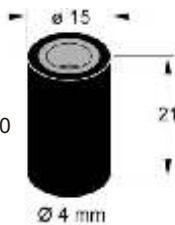

PRICE

\$ 3.95
 \$ 5.75
 \$ 3.85
 \$ 2.85
 \$ 3.65
 \$ 1.95
 \$ 8.06
 \$ 2.65
 \$ 6.26
 \$ 4.95
 \$ 1.75

AKAI PINCH ROLLER

ORIGINAL #: PU47549

SUITS:

VS10/9300/9500/9700/9800
 RANK: VP100
 JVC: HR2200/3300/3660/7650/7700

CODE: VP-ROLLER 10

TRADE: \$ 6.90

RETAIL: \$ 11.00

AKAI PINCH ROLLER ARM ASSEMBLY

ORIGINAL #: BLV1075A180D

SUITS:

VS22/26/35/53/55/66/75/77,VSA77

CODE: VP-ARM 30