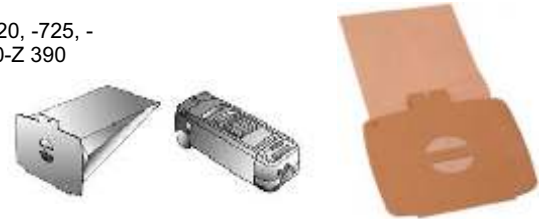

HQ VERSION

CODE: W7-50578HQ
TRADE:$ 4.95 RETAIL:$ 9.95

ELECTROLUX E16 DUST BAG.

INGENIO Z 2520, -2530, -2540, -2550, -2560, -2570, -2571, -2575, -2578, -2580. COMPACT POWER Z 2600, -2604, -2606, -2630, -2640, -2650. EURO COMPACT Z 2520, -2540, -2560, -2570, -2571, -2575, -2578, -2580. HARMONY Z 2520, -2530, -2550. SLALOM Z 2400, -2600.